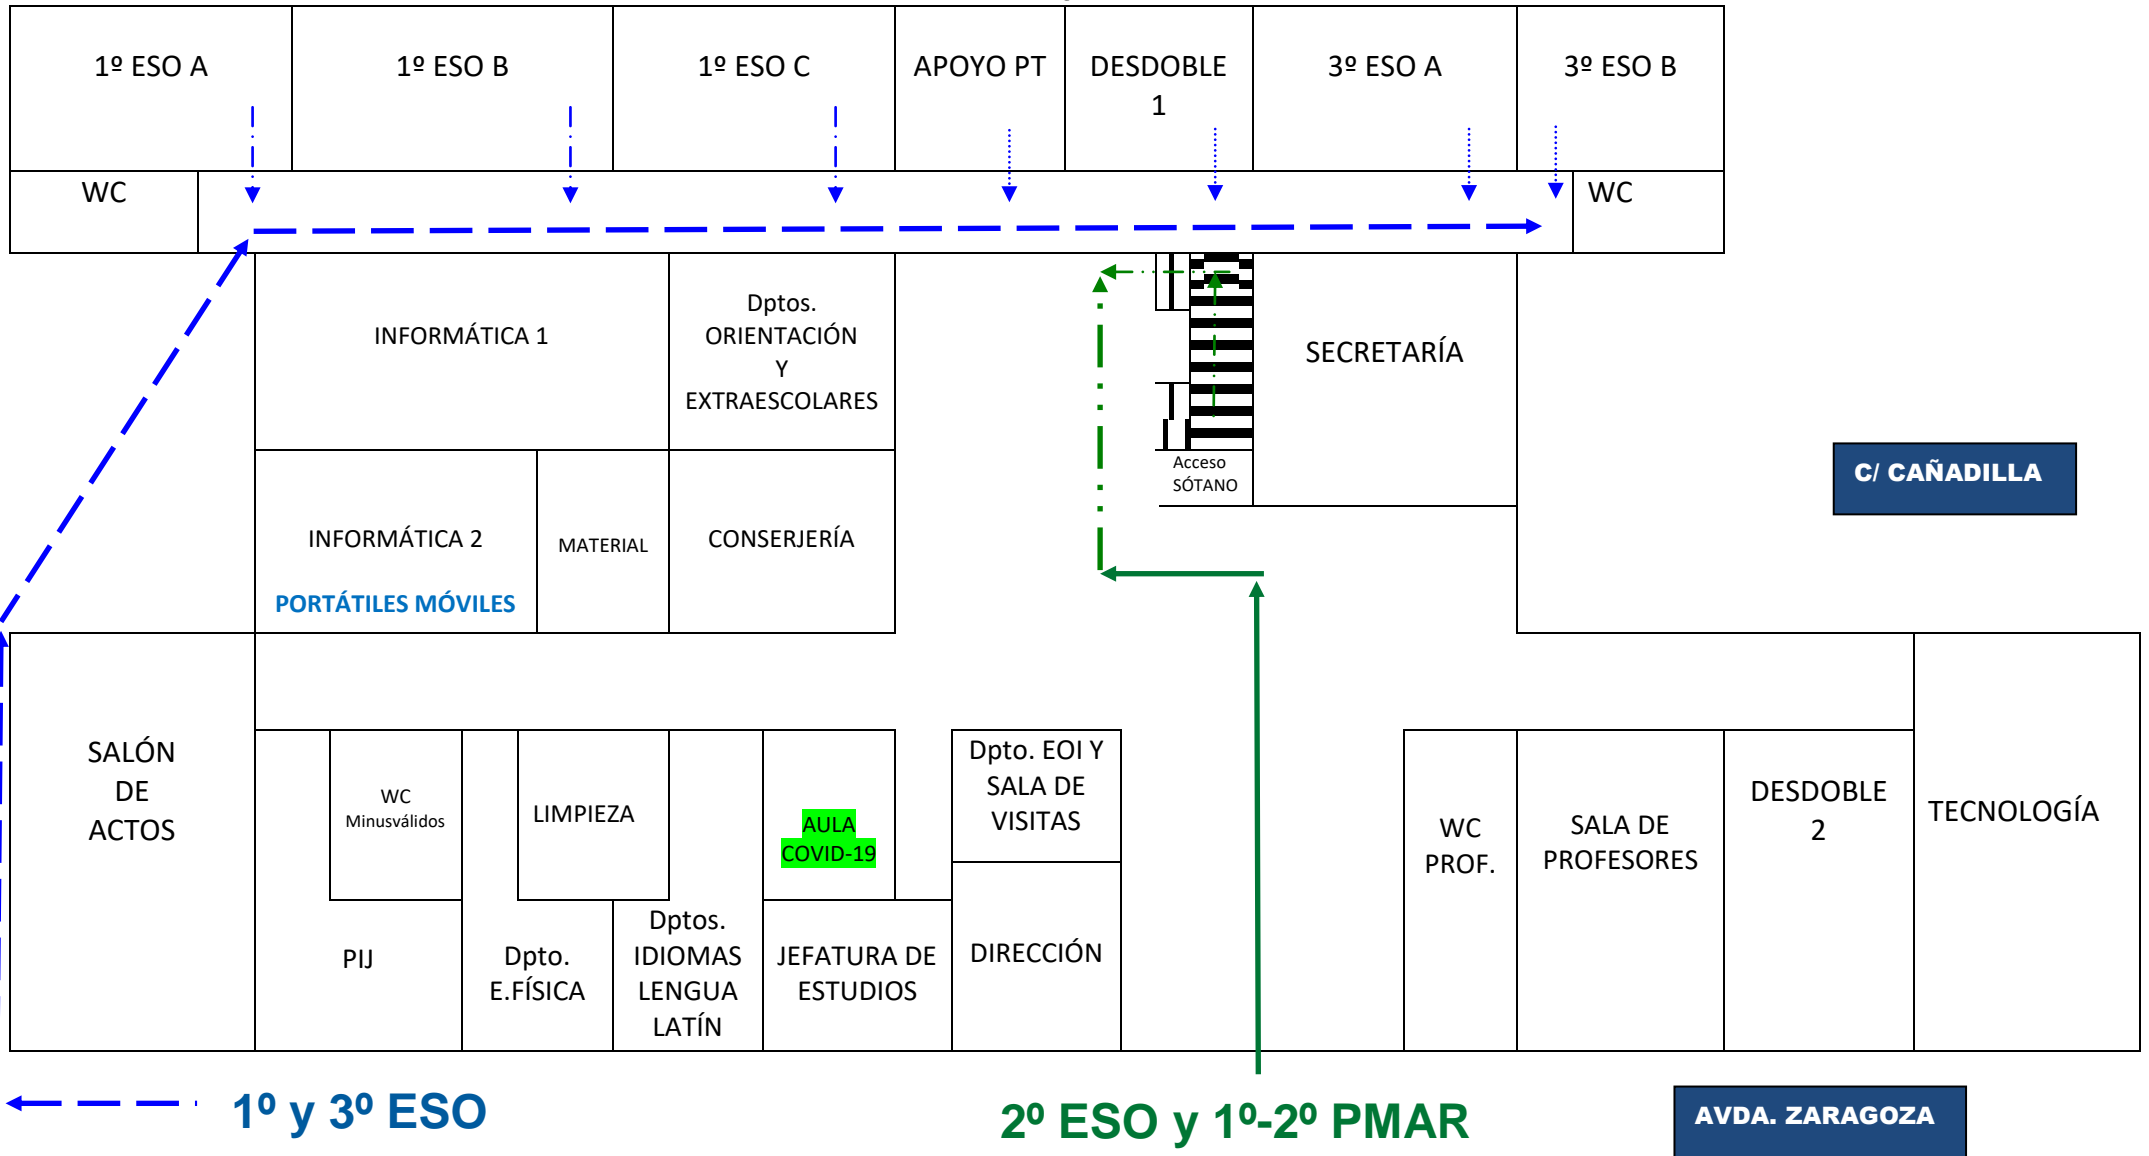

EDIFICIO PRINCIPAL

Curso 2021/2022

Planta baja

EDIFICIO PRINCIPAL

Curso 2021/2022

Planta superior

C/ CAÑADILLA

AVDA. ZARAGOZA

EDIFICIO BACHILLERATO E INA

Curso 2021/2022

ENTRAN POR LA PUERTA PRINCIPAL

PLANTA BAJA

ENTRAN POR LA RAMPA DE LA IZQUIERDA

PLANTA DE ARRIBA