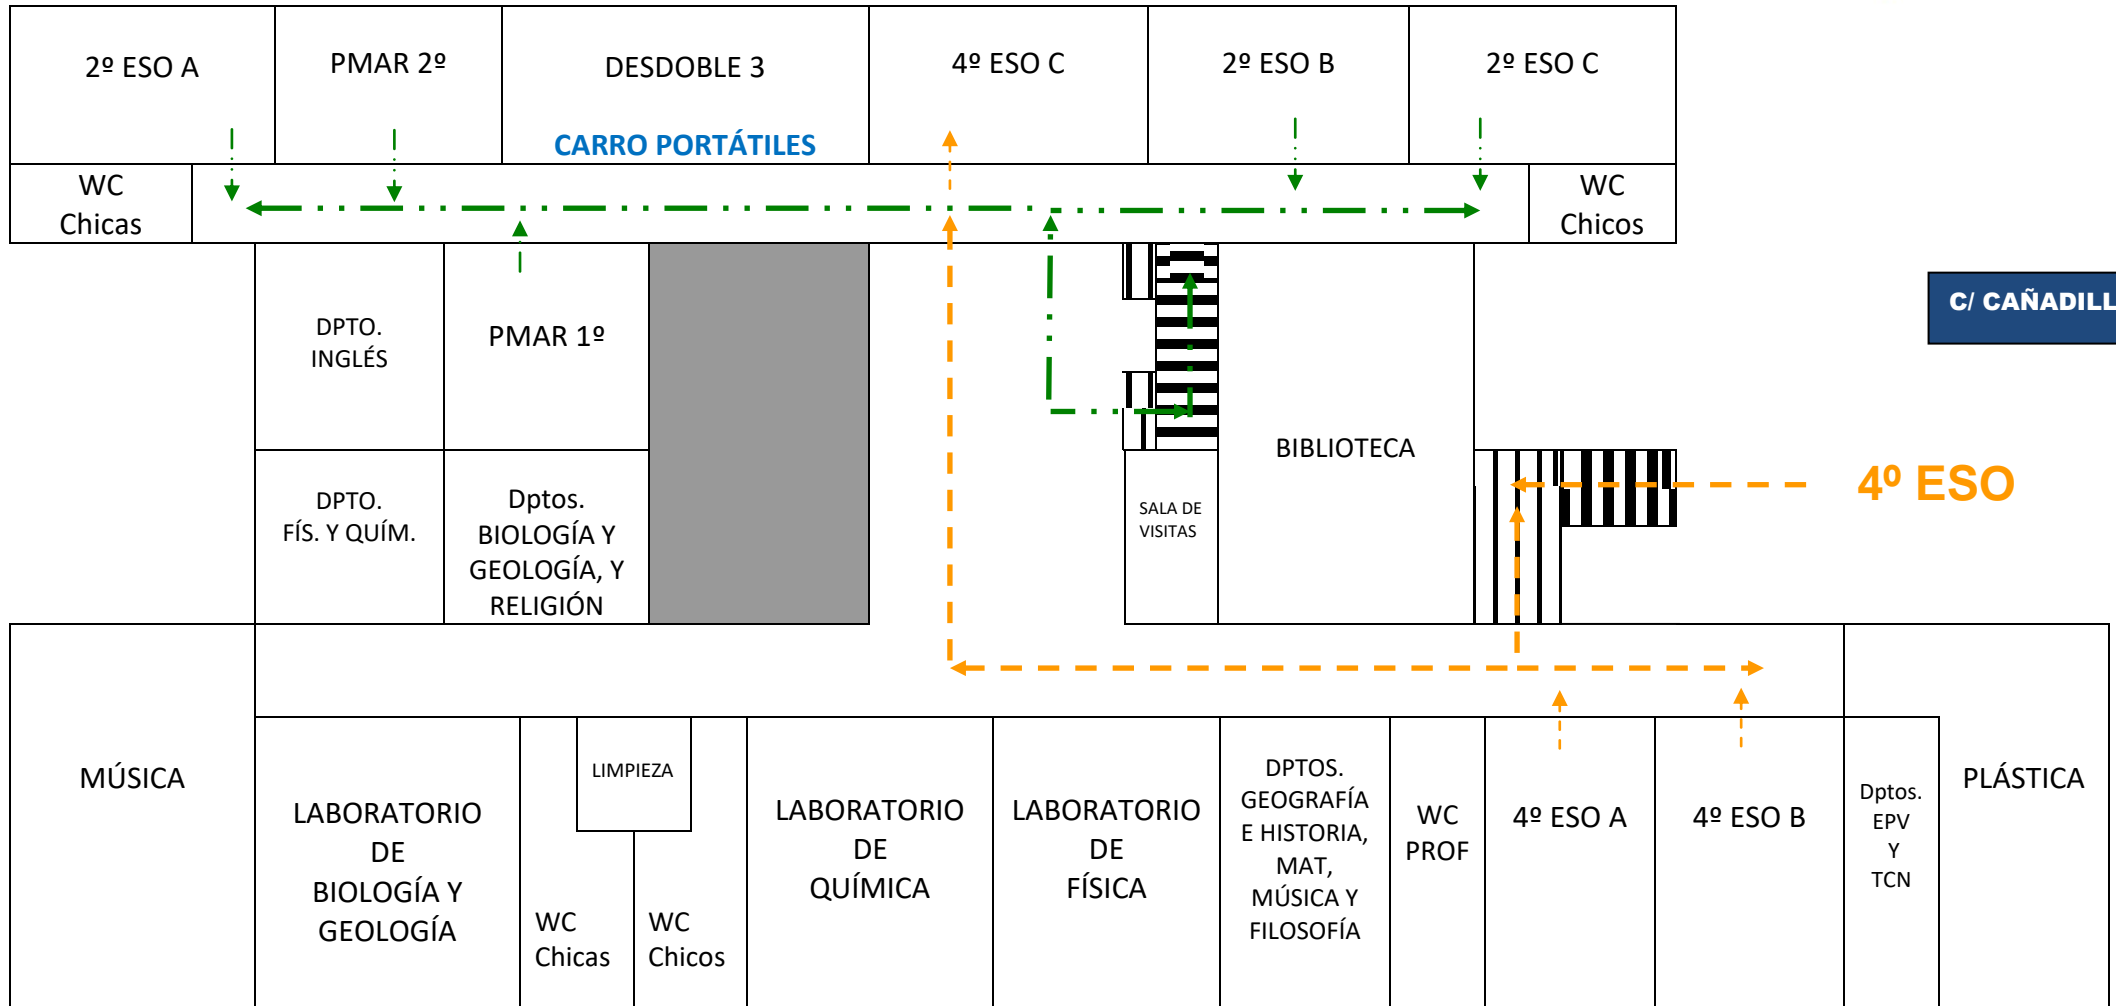

EDIFICIO PRINCIPAL

Curso 2021/2022

Planta baja

EDIFICIO PRINCIPAL

Curso 2021/2022

Planta superior

C/ CAÑADILLA

AVDA. ZARAGOZA

EDIFICIO BACHILLERATO E INA

Curso 2021/2022

ENTRAN POR LA PUERTA PRINCIPAL

PLANTA BAJA

ENTRAN POR LA RAMPA DE LA IZQUIERDA

PLANTA DE ARRIBA