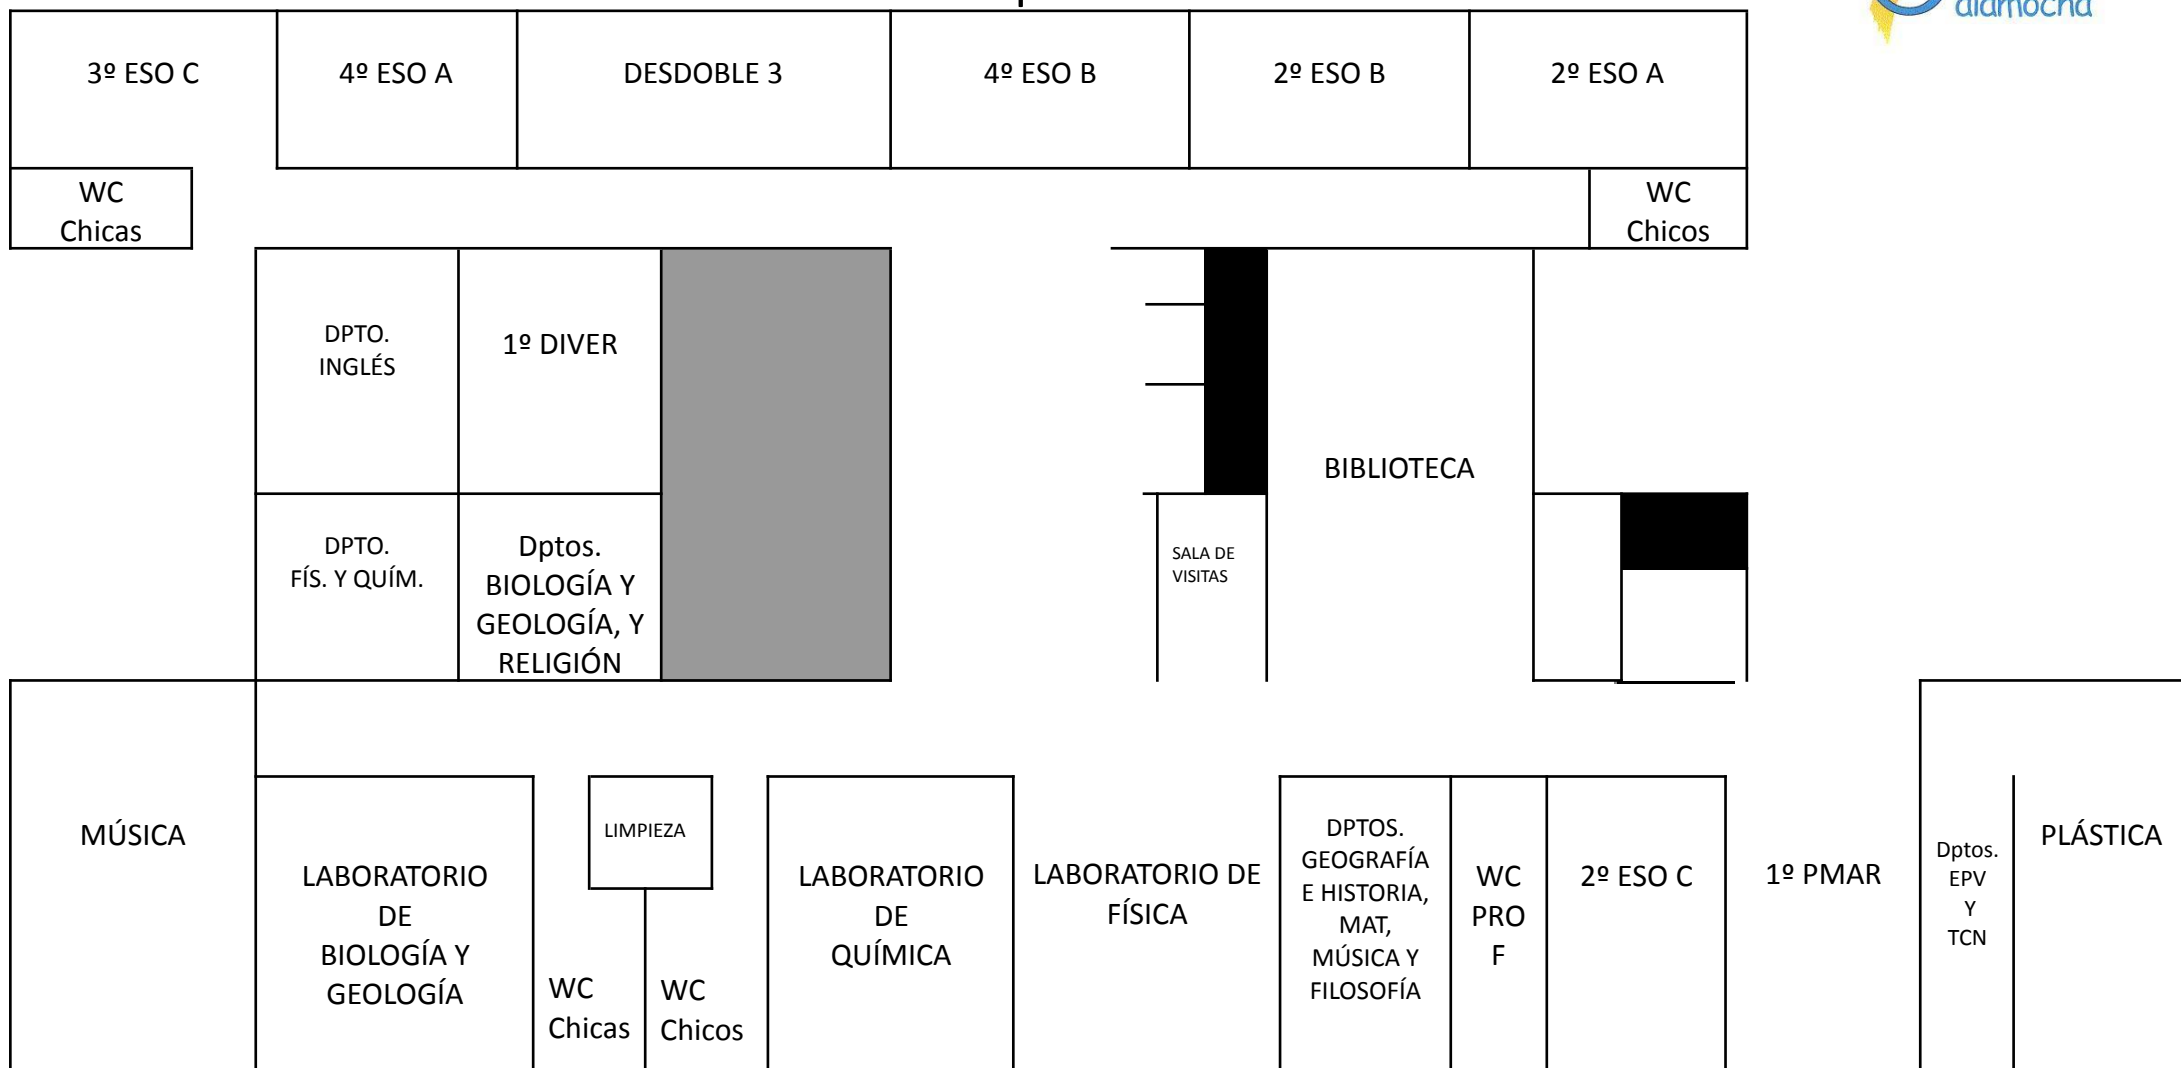

EDIFICIO PRINCIPAL

Curso 2022/2023

Planta superior

AVDA. ZARAGOZA